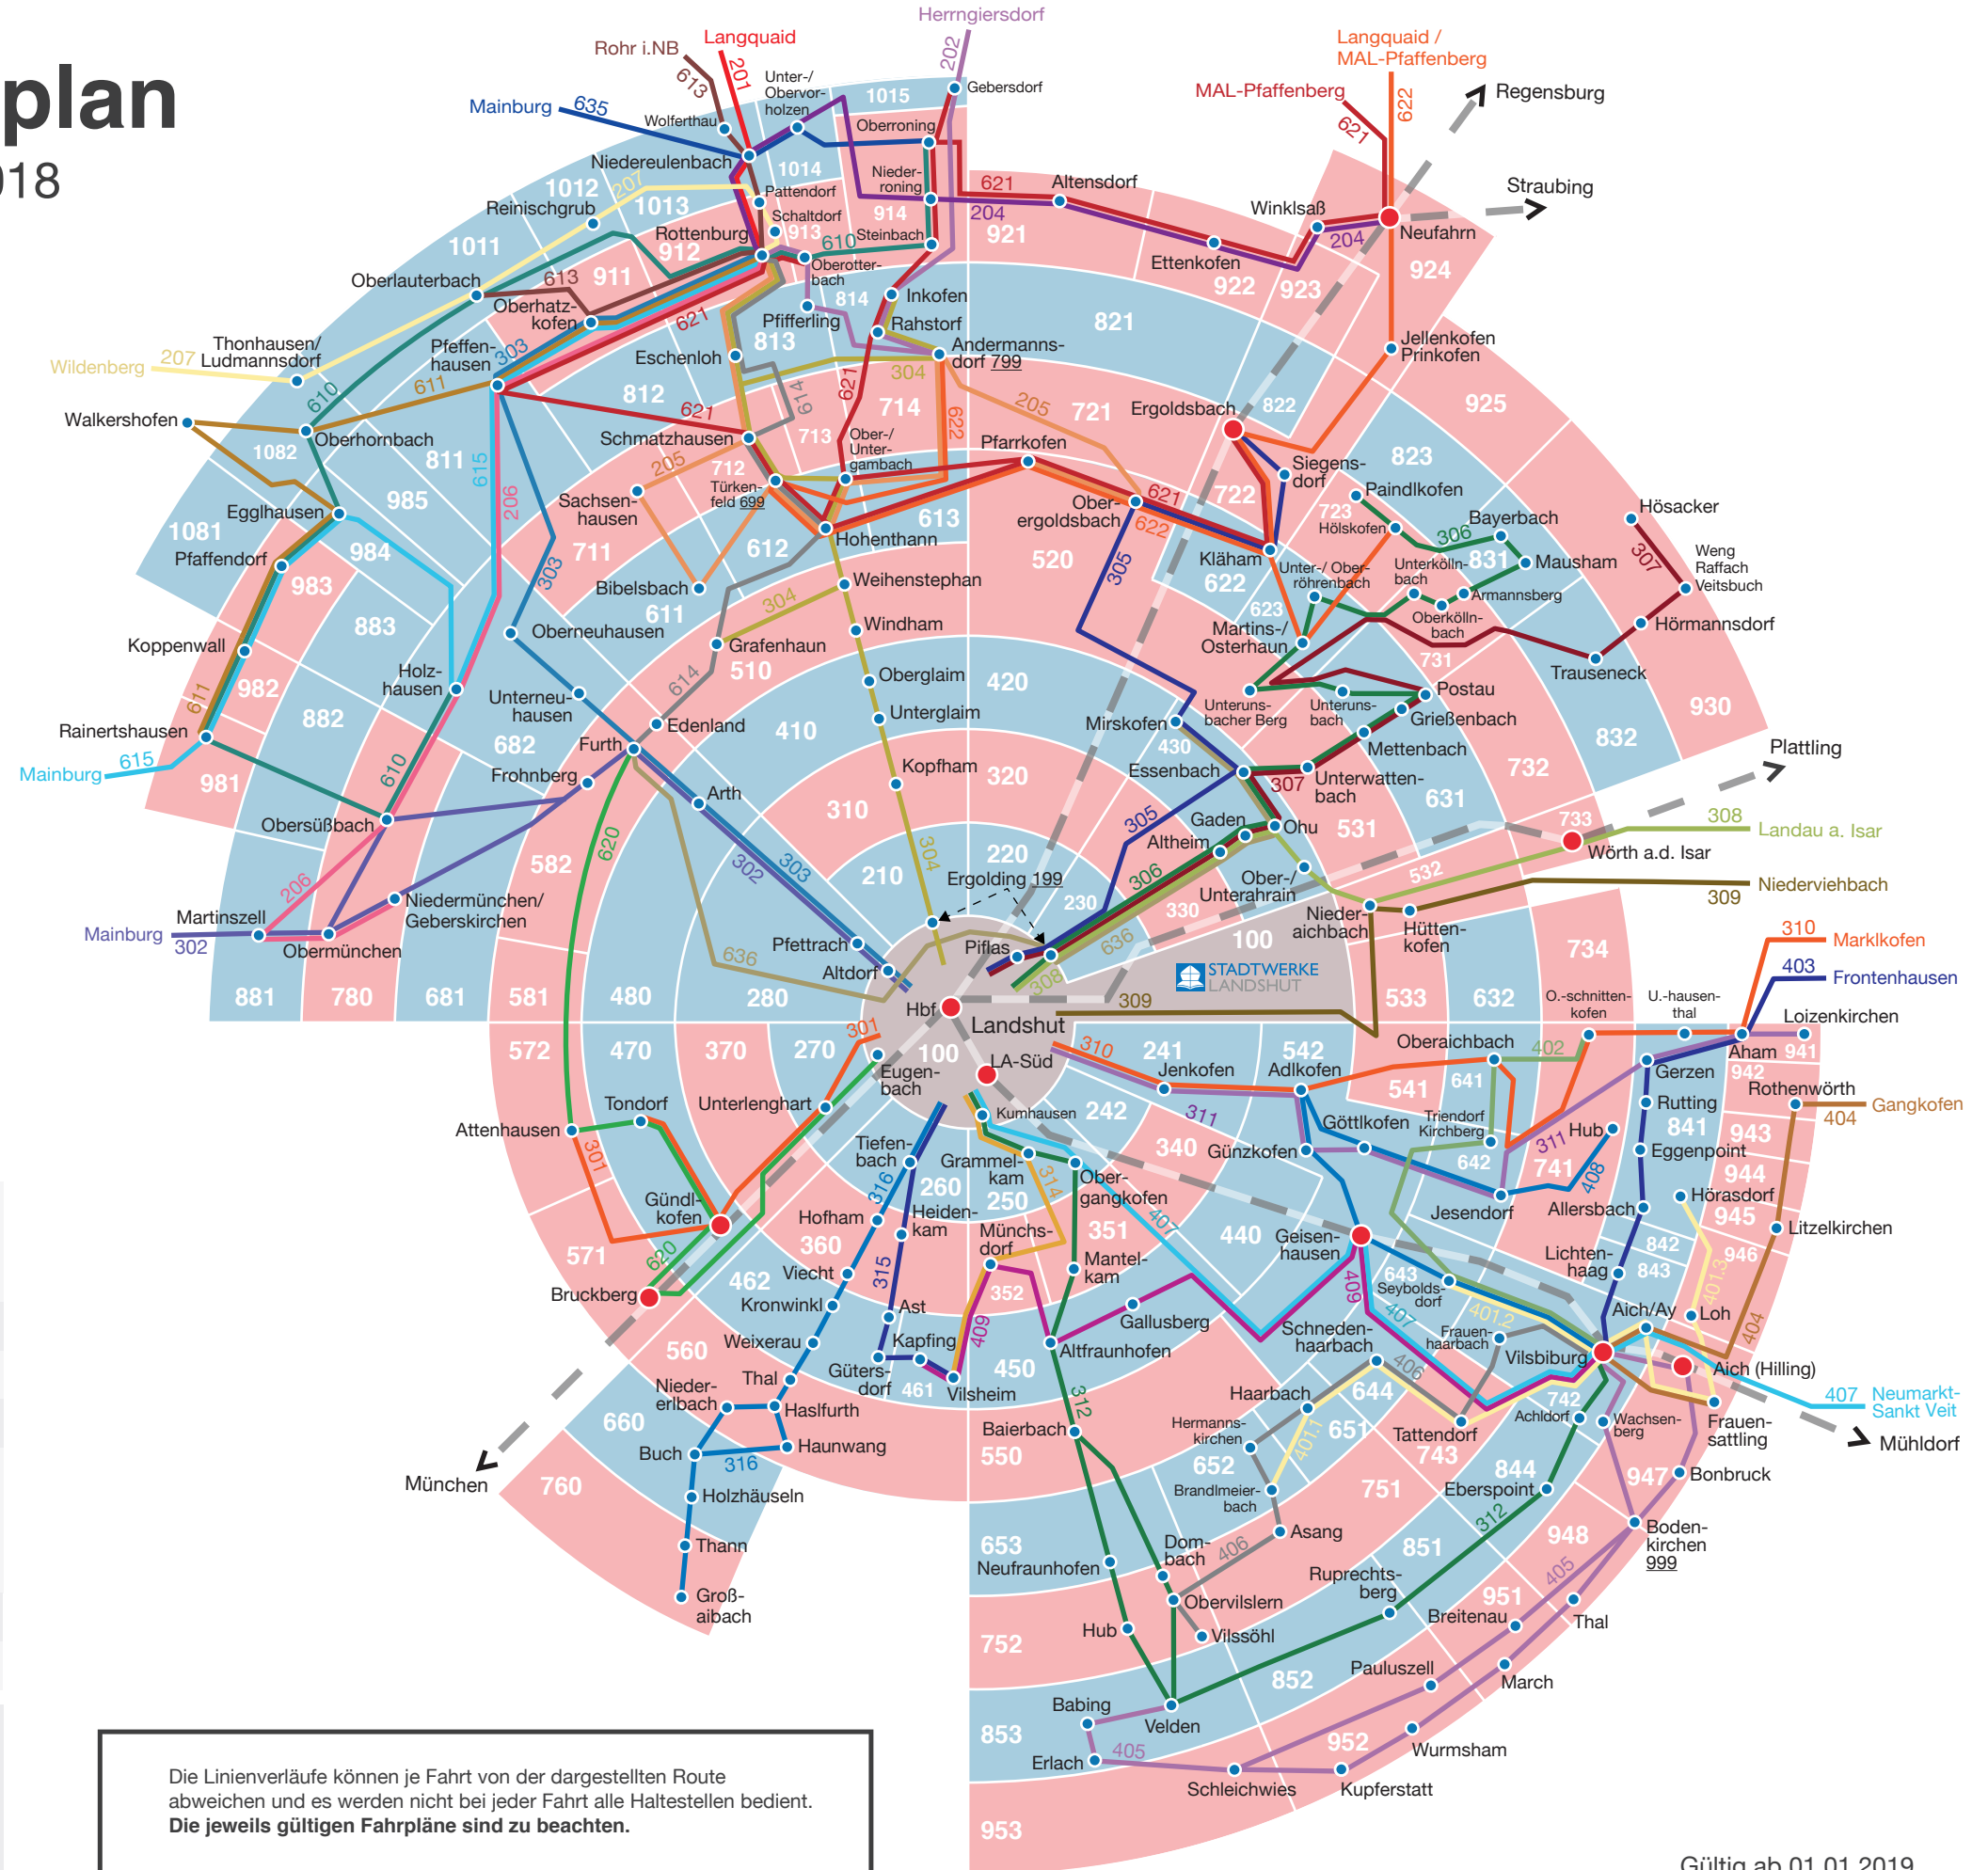

Tarifzonenplan

Stand November 2018

Legende:

100	Landshut Stadtbusbereich	
000 000	Zonen für Tarifstufen (1TS je durchfahrener Zone)	
Musterstadt X99	Haltepunkt auf Zonengrenze (Zone wird nicht gezählt)	
	Buslinie mit Haltepunkt	
	Bahnhalt (mit Haltepunkt für Busse)	
	Bahnstrecke (nur zur Orientierung; nicht Teil des Verbundtarifs)	

Verkehrsunternehmen:

Amberger	610 611 613 614 615 635 201 202 204 206 207
Held	316
Mückenhausen	311 402 403 404 408
Petz	620 205 306 307 636
RBO	621 622 302 303 304 305 308 310 312 401.1 401.2 401.3 406 407 409
Schrafstetter	314 315
Weingartner-Reisen	301
Speckner	309
Vielhuber	405
Stadtwerke Landshut	Alle Linien in Zone 100 1-14 101-110 501-583 X2 X3 X6 X10 X33

Die Linienverläufe können je Fahrt von der dargestellten Route abweichen und es werden nicht bei jeder Fahrt alle Haltestellen bedient. Die jeweils gültigen Fahrpläne sind zu beachten.